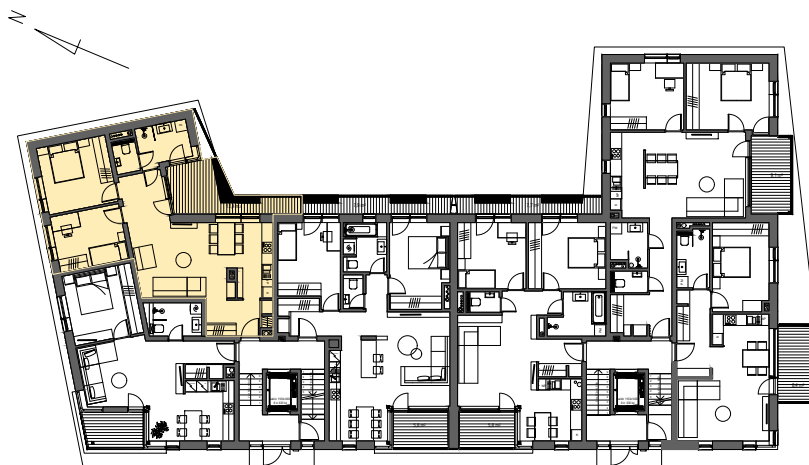

Tähe tn 10  
 1.korrus Korter 2  
 Arhitektuurne plaan  
 M 1:100 A4

1.korruse plaan M 1:400

Mõõdud on ligikaudsed ja müüja jätab endale õiguse, ehituslikust eripärast tulenevalt, mõõte muuta.  
 Palume mõõdud vajadusel alati üle täpsustada. Hilisemaid pretensioone kahjuks ei arvestata. Meeldivat tutvumist plaanidega.