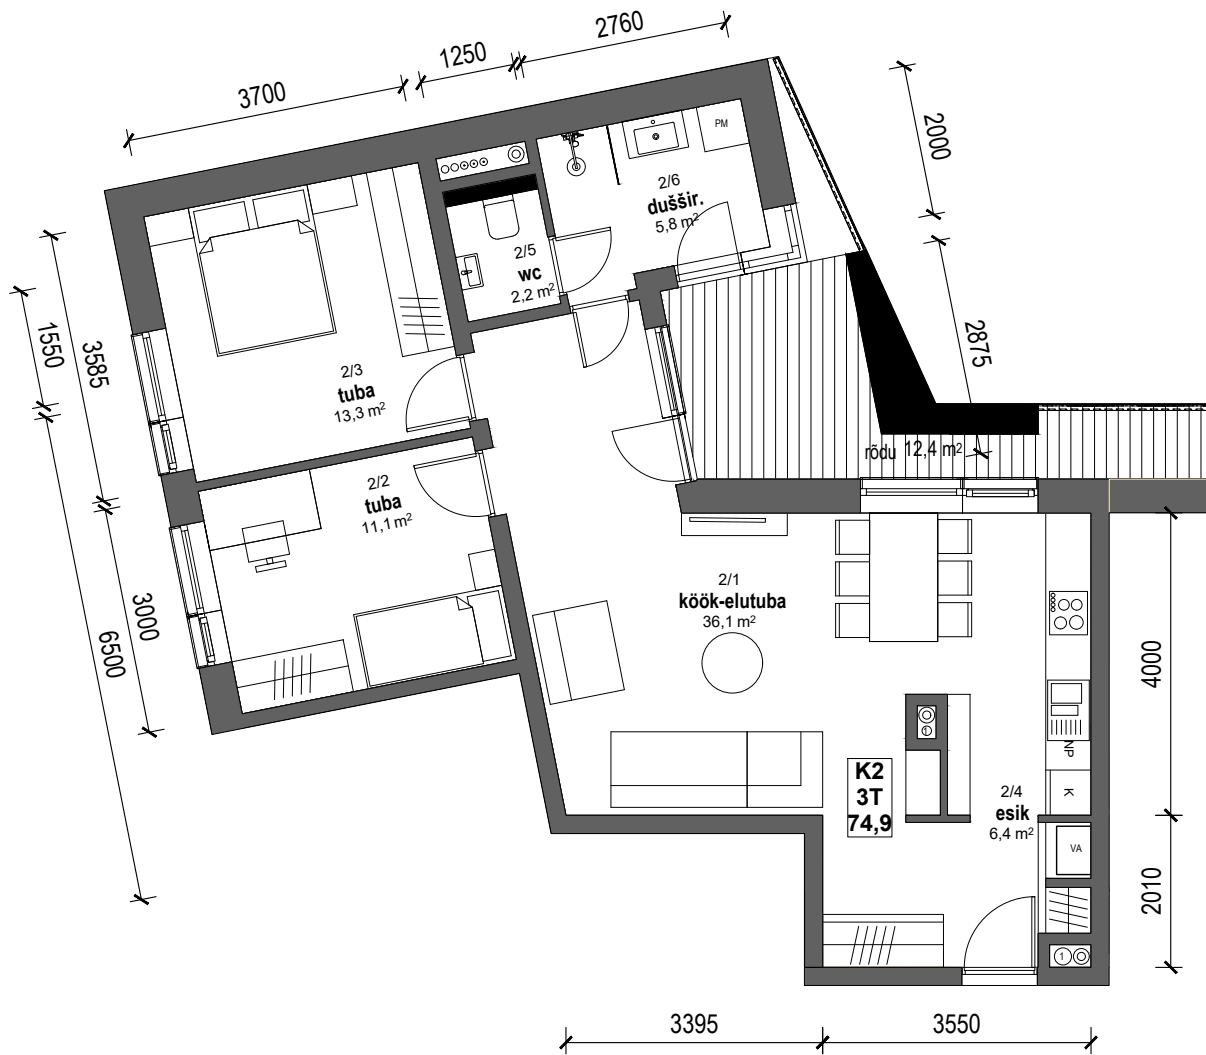

Tähe tn 10  
 1.korrus Korter 2  
 Arhitektuurne plaan  
 M 1:100 A4

1.korruse plaan M 1:400

Mõõdud on ligikaudsed ja müüja jätab endale õiguse, ehituslikust eripärast tulenevalt, mõõte muuta.  
 Palume mõõdud vajadusel alati üle täpsustada. Hilisemaid pretensioone kahjuks ei arvestata. Meeldivat tutvumist plaanidega.