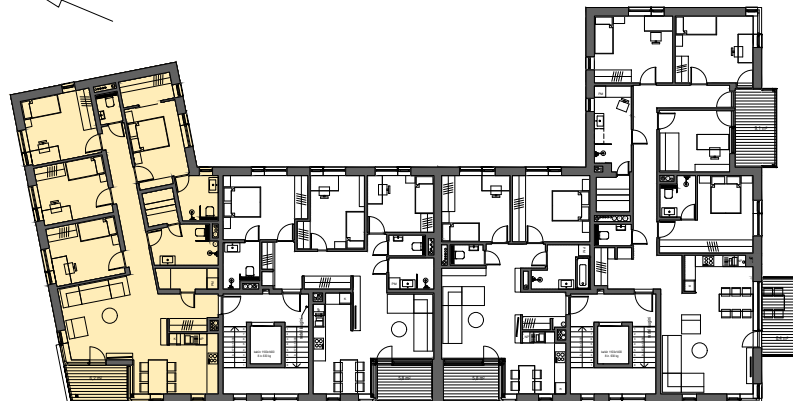

Tähe tn 10
3.korrus Korter 6
 Arhitektuurne plaan
 M 1:100 A4

3.korruse plaan M 1:400

Mõõdud on ligikaudsed ja müüja jätab endale õiguse, ehituslikust eripärast tulenevalt, mõõte muuta.
 Palume mõõdud vajadusel alati üle täpsustada. Hilisemaid pretensioone kahjuks ei arvestata. Meeldivat tutvumist plaanidega.