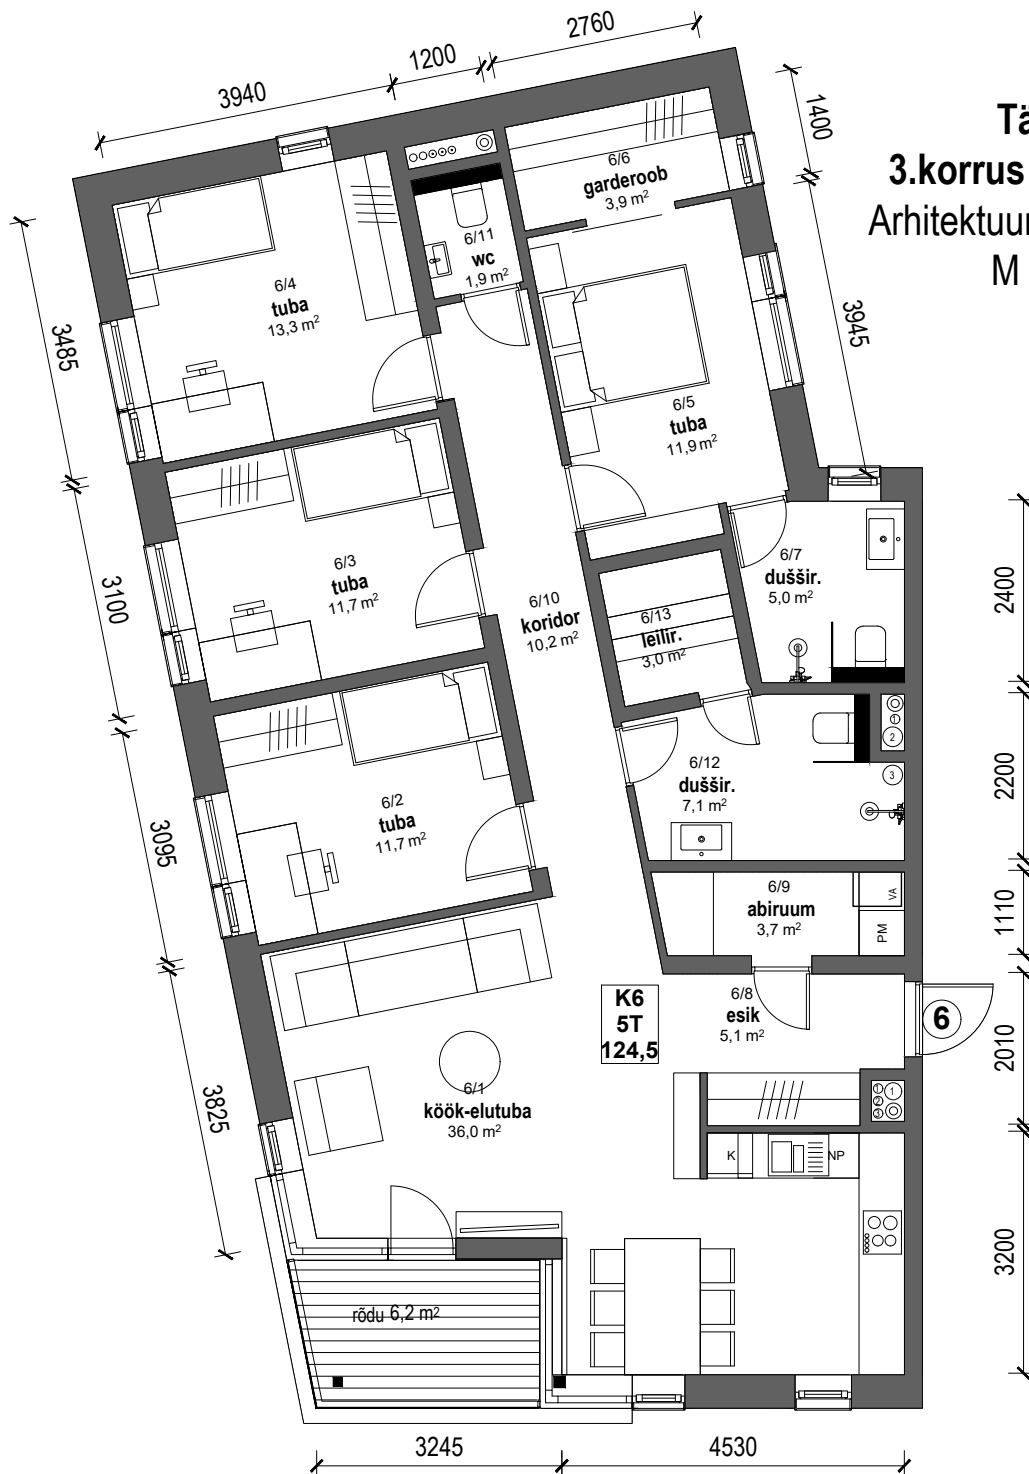

Tähe tn 10
3.korrus Korter 6
 Arhitektuurne plaan
 M 1:100 A4

3.korruse plaan M 1:400

Mõõdud on ligikaudsed ja müüja jätab endale õiguse, ehituslikust eripärast tulenevalt, mõõte muuta.
 Palume mõõdud vajadusel alati üle täpsustada. Hilisemaid pretensioone kahjuks ei arvestata. Meeldivat tutvumist plaanidega.