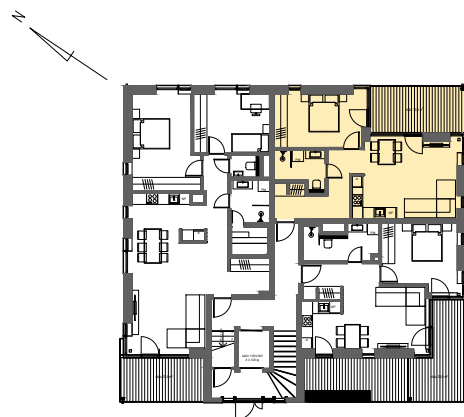

Õö tn 2
1.korrus Korter 2
Arhitektuurne plaan
M 1:100 A4

1.korruse plaan M 1:400

Möödud on ligikaudsed ja müüja jätab endale õiguse, ehituslikust eripärast tulenevalt, mõtte muuta.
Palume möödud vajadusel alati üle täpsustada. Hilisemaid pretensioone kahjuks ei arvestata. Meeldivat tutvumist plaanidega.