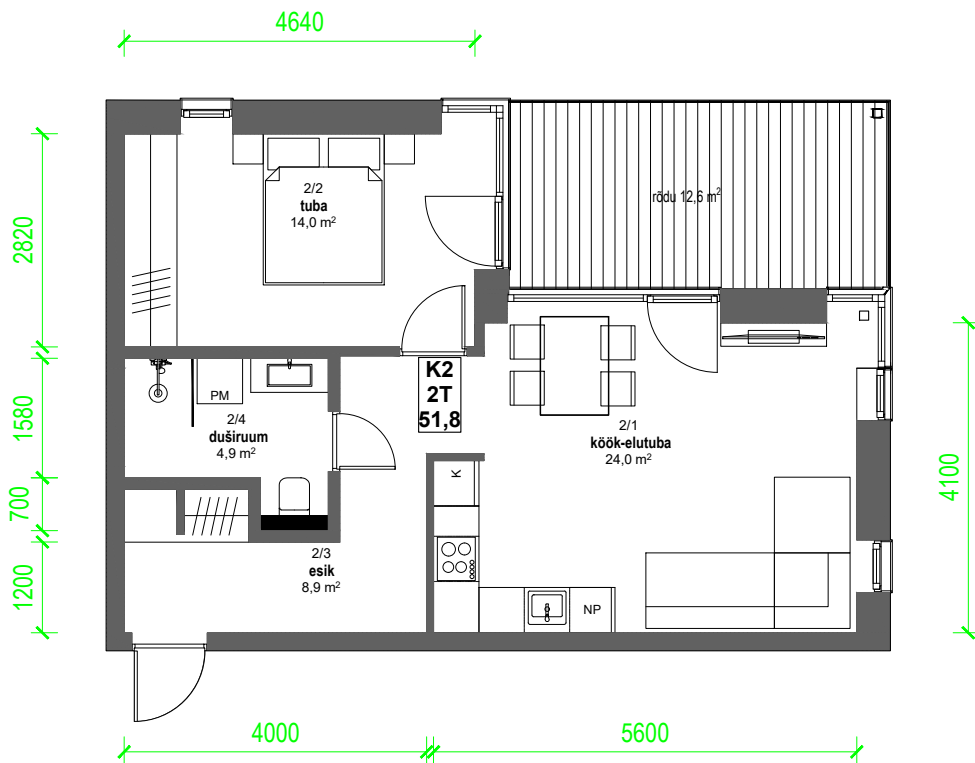

Õö tn 2
1.korrus Korter 2
Arhitektuurne plaan
M 1:100 A4

1.korruse plaan M 1:400

Möödud on ligikaudsed ja müüja jätab endale õiguse, ehituslikust eripärast tulenevalt, mõtte muuta.
Palume möödud vajadusel alati üle täpsustada. Hilisemaid pretensioone kahjuks ei arvestata. Meeldivat tutvumist plaanidega.