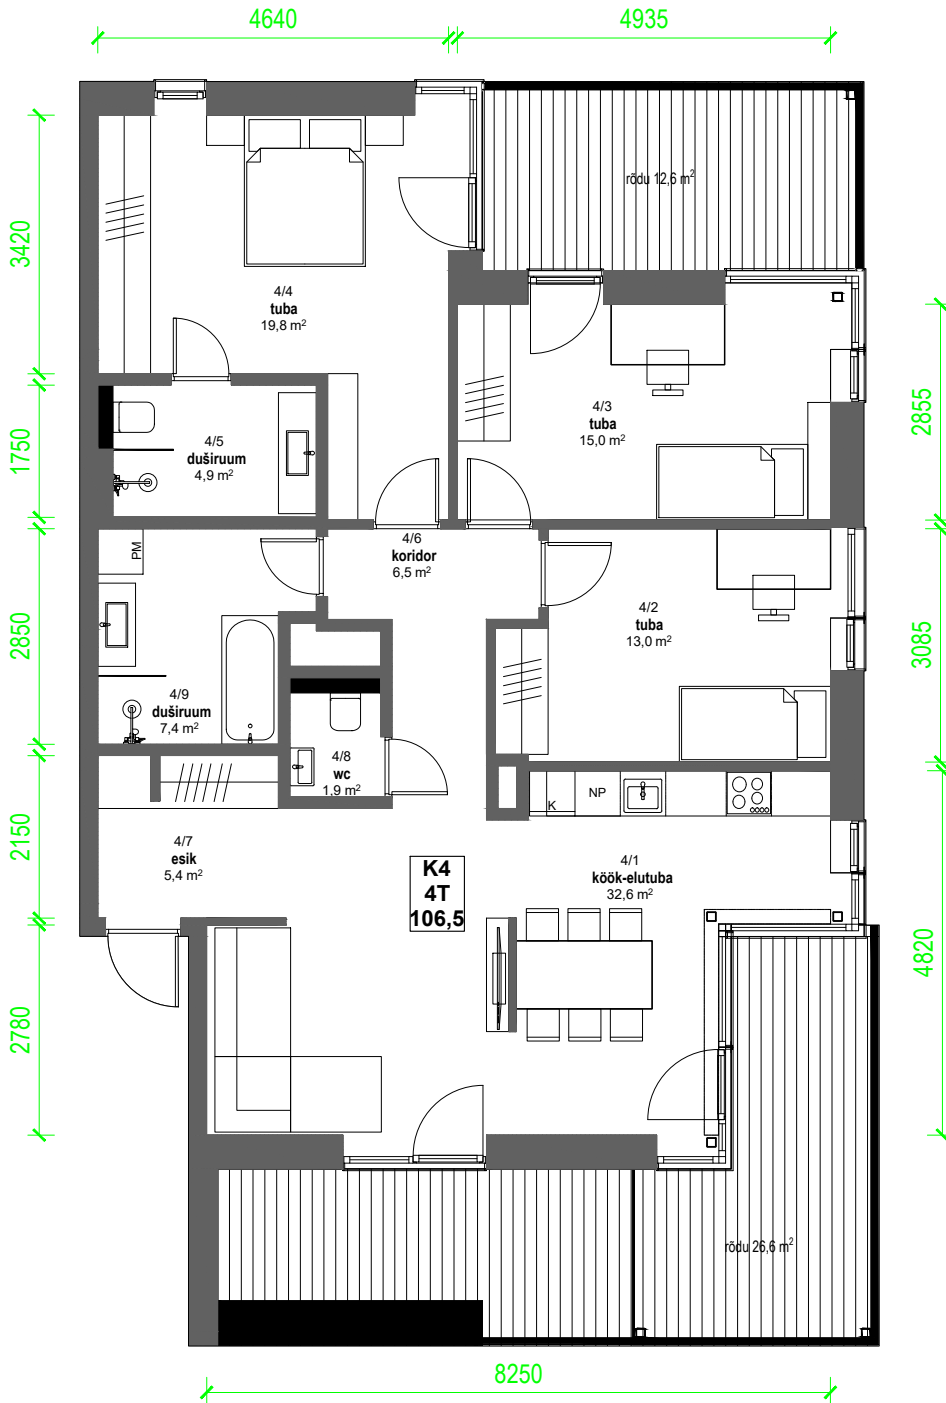

Õo tn 2
 2.korrus Korter 4
 Arhitektuurne plaan
 M 1:100 A4

2.korruse plaan M 1:400

Mõõdud on ligikaudsed ja müüja jätab endale õiguse, ehituslikust eripärast tulenevalt, mõõte muuta.
 Palume mõõdud vajadusel alati üle täpsustada. Hilisemaid pretensioone kahjuks ei arvestata. Meeldivat tutvumist plaanidega.