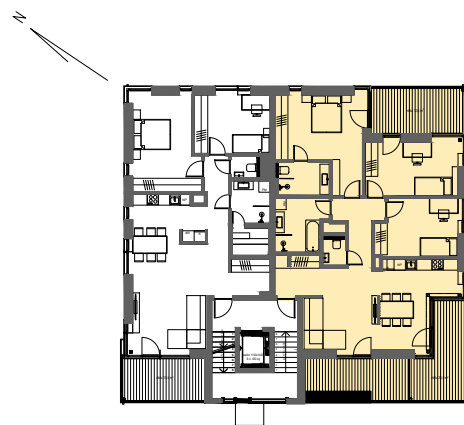

Õo tn 2
 2.korrus Korter 4
 Arhitektuurne plaan
 M 1:100 A4

2.korruse plaan M 1:400

Mõõdud on ligikaudsed ja müüja jätab endale õiguse, ehituslikust eripärast tulenevalt, mõõte muuta.
 Palume mõõdud vajadusel alati üle täpsustada. Hilisemaid pretensioone kahjuks ei arvestata. Meeldivat tutvumist plaanidega.