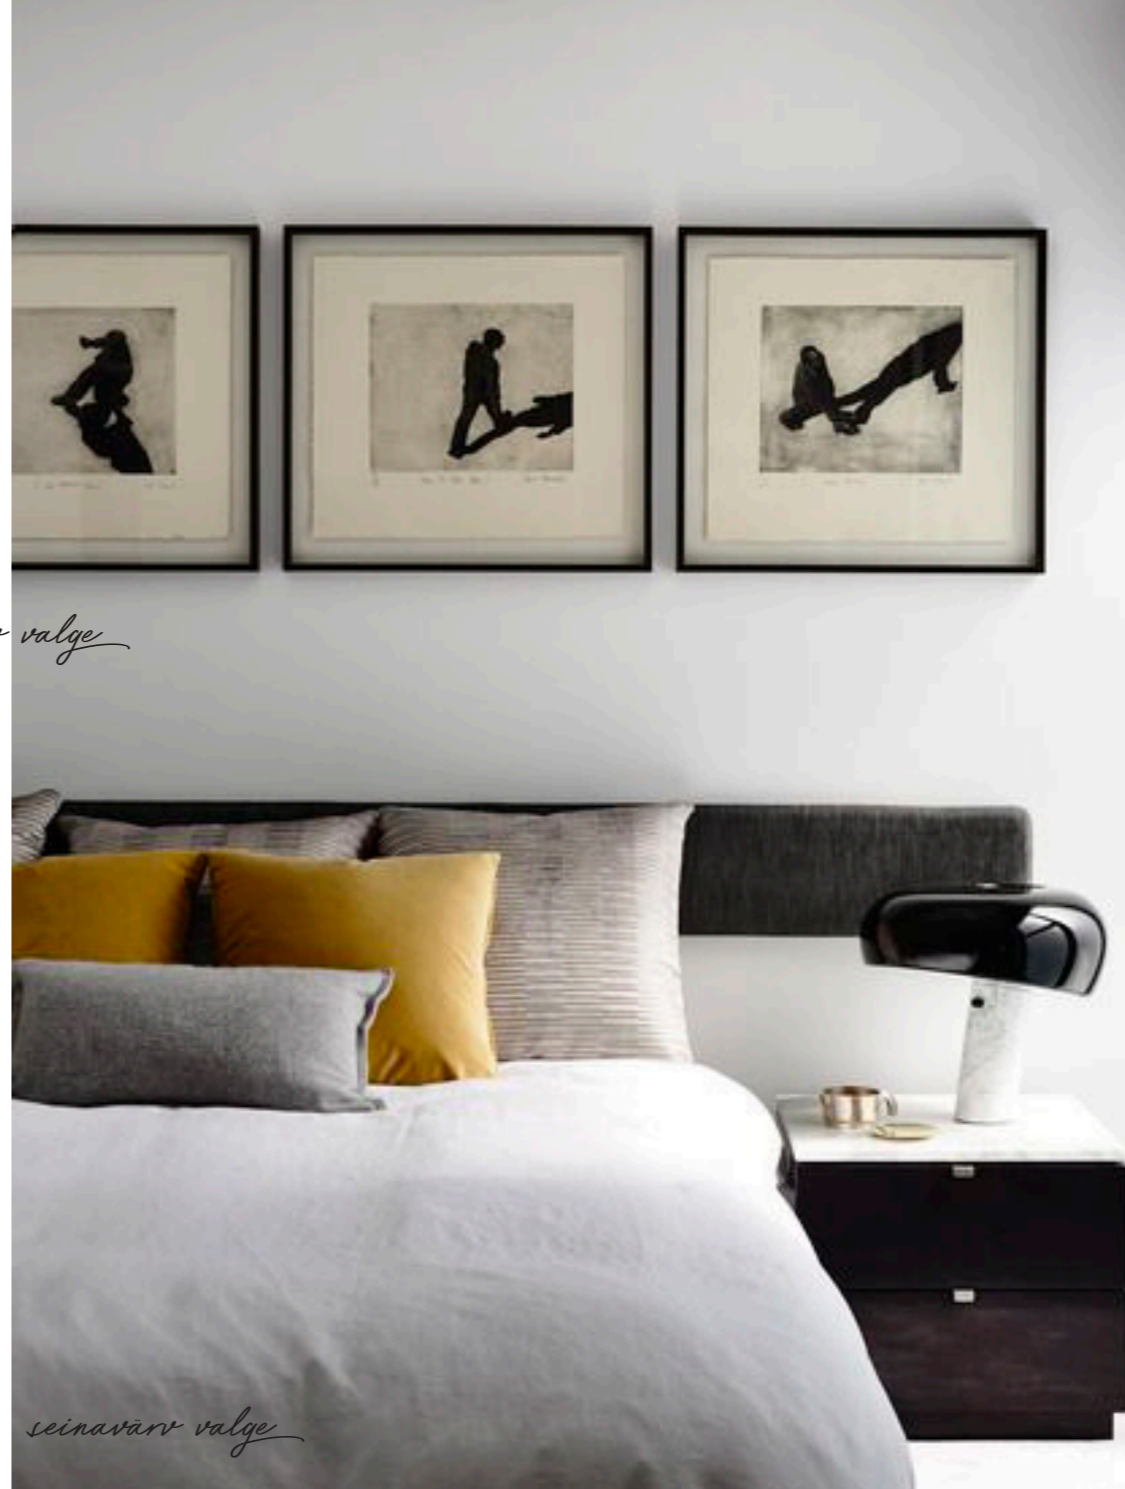

*looduslikud mahedad toonid
erksad müstritega aktsendid*

aktsentvärvi seinas

ker. plaat pesuruumide põrand

ker. plaat pesuruumide sein

seinavärv valge

seinavärv valge

parkett - naturaalne tamm

TÄHE
RESIDENTSID

*eluruumid Cool Natural
pesuruumid Relax1*

*värviline noore inimese kodu,
naturaalsed loodusest
inspireeritud toonid,
erksad müstritega aktsendid*

ker. plaat esik