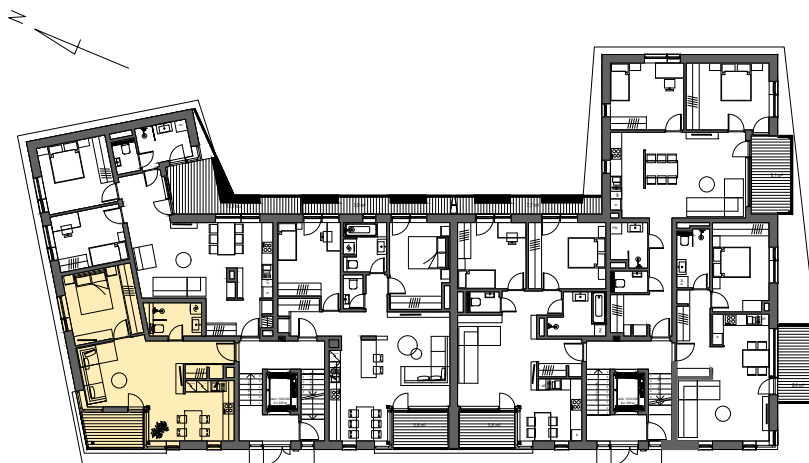

Tähe tn 10  
1.korrus Korter 1  
Arhitektuurne plaan  
M 1:100 A4

1.korruse plaan M 1:400

Mõõdud on ligikaudsed ja müüja jätab endale õiguse, ehituslikust eripärast tulenevalt, mõõte muuta.  
Palume mõõdud vajadusel alati üle täpsustada. Hilisemaid pretensioone kahjuks ei arvestata. Meeldivat tutvumist plaanidega.