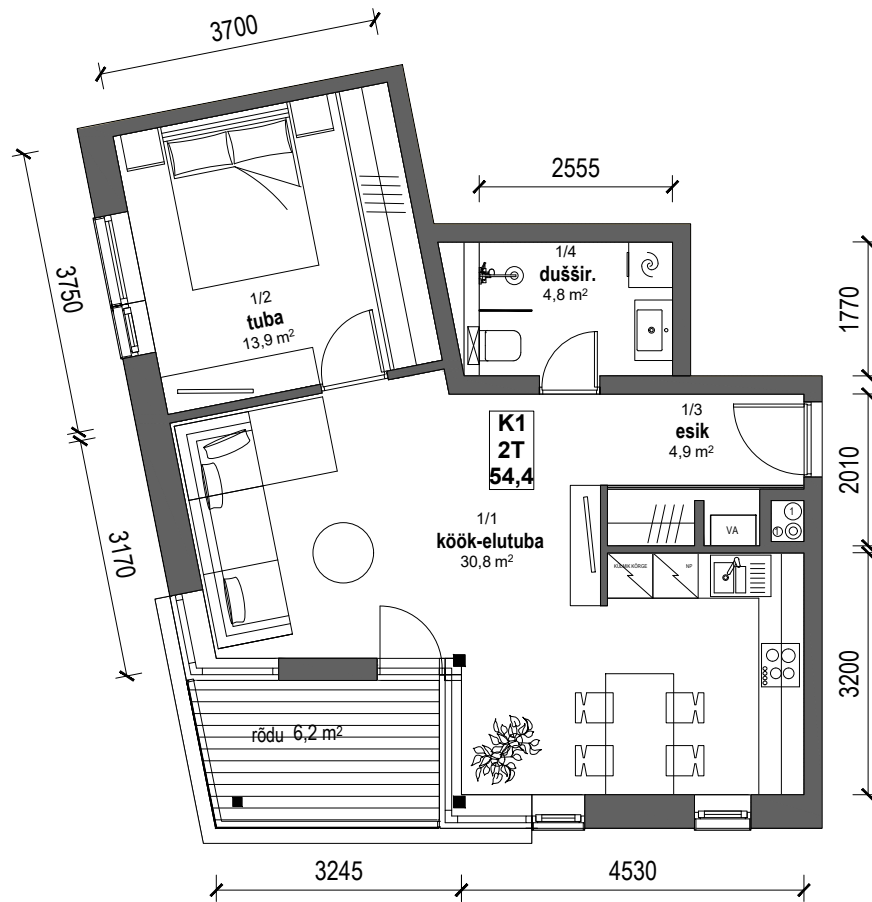

Tähe tn 10  
1.korrus Korter 1  
Arhitektuurne plaan  
M 1:100 A4

1.korruse plaan M 1:400

Mõõdud on ligikaudsed ja müüja jätab endale õiguse, ehituslikust eripärast tulenevalt, mõõte muuta.  
Palume mõõdud vajadusel alati üle täpsustada. Hilisemaid pretensioone kahjuks ei arvestata. Meeldivat tutvumist plaanidega.