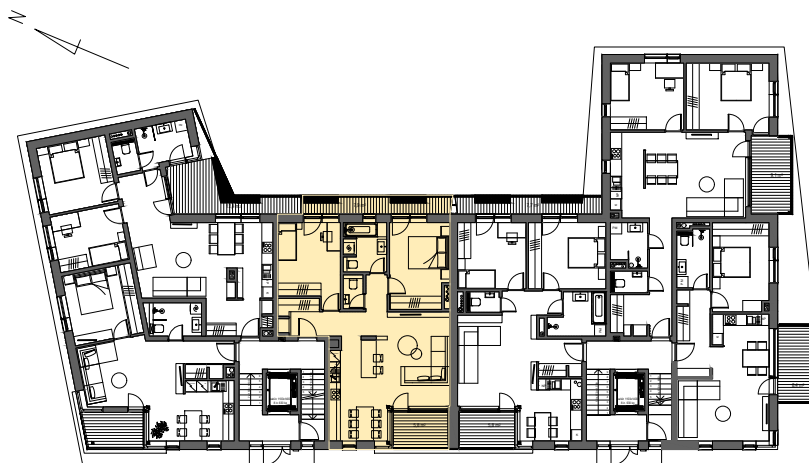

Tähe tn 10
1.korrus Korter 3
 Arhitektuurne plaan
 M 1:100 A4

1.korruse plaan M 1:400

Mõõdud on ligikaudsed ja müüja jätab endale õiguse, ehituslikust eripärast tulenevalt, mõõte muuta.
 Palume mõõdud vajadusel alati üle täpsustada. Hilisemaid pretensioone kahjuks ei arvestata. Meeldivat tutvumist plaanidega.