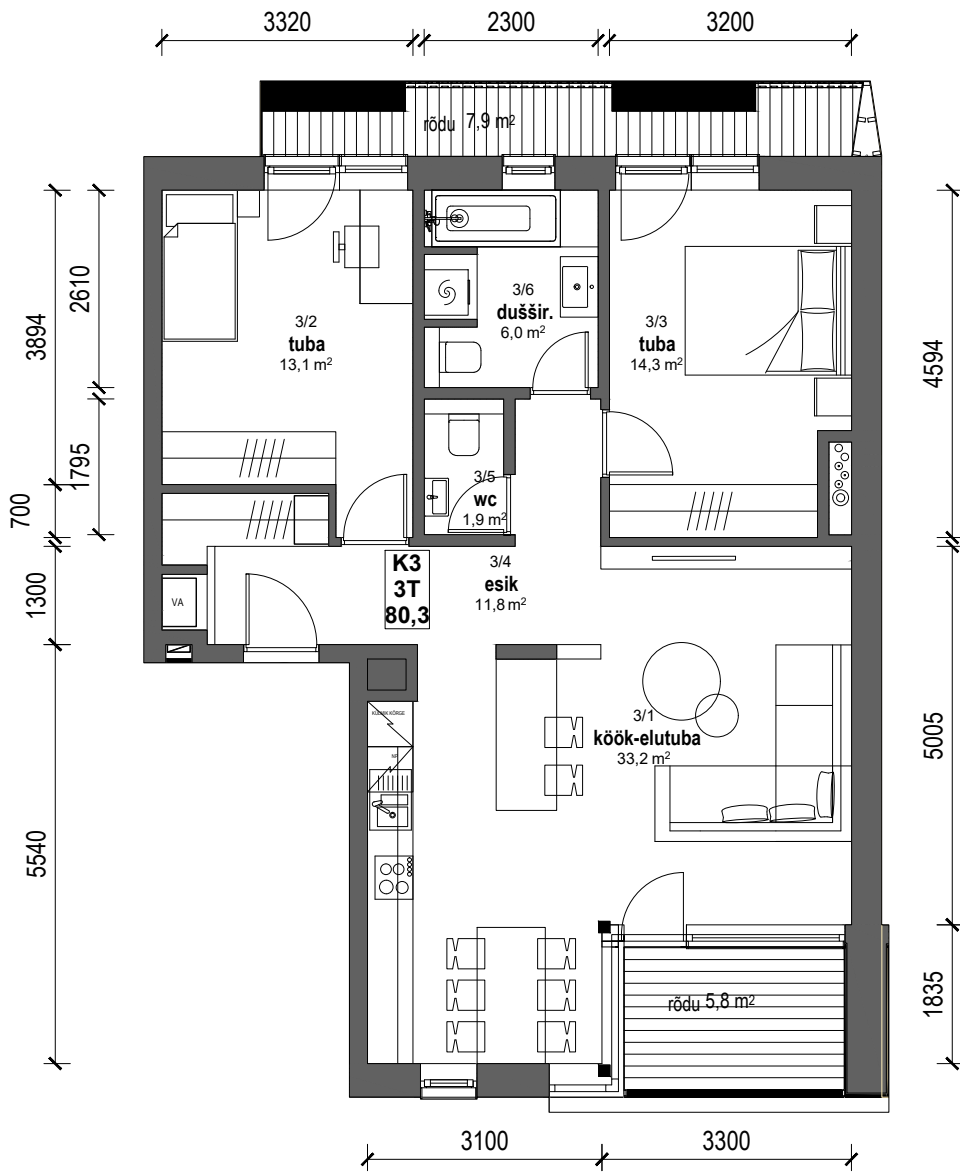

Tähe tn 10
1.korrus Korter 3
 Arhitektuurne plaan
 M 1:100 A4

1.korruse plaan M 1:400

Mõõdud on ligikaudsed ja müüja jätab endale õiguse, ehituslikust eripärast tulenevalt, mõõte muuta.
 Palume mõõdud vajadusel alati üle täpsustada. Hilisemaid pretensioone kahjuks ei arvestata. Meeldivat tutvumist plaanidega.