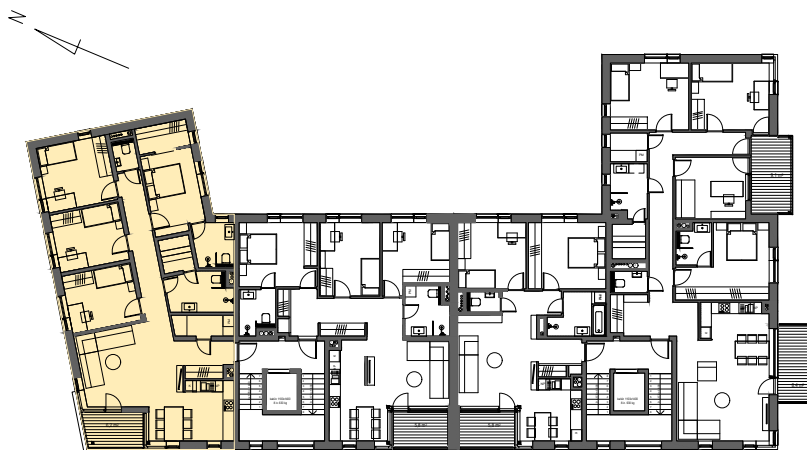

Tähe tn 10  
**2.korrus Korter 4**  
 Arhitektuurne plaan  
 M 1:100 A4

2.korruse plaan M 1:400

Mõõdud on ligikaudsed ja müüja jätab endale õiguse, ehituslikust eripärast tulenevalt, mõõte muuta.  
 Palume mõõdud vajadusel alati üle täpsustada. Hilisemaid pretensioone kahjuks ei arvestata. Meeldivat tutvumist plaanidega.