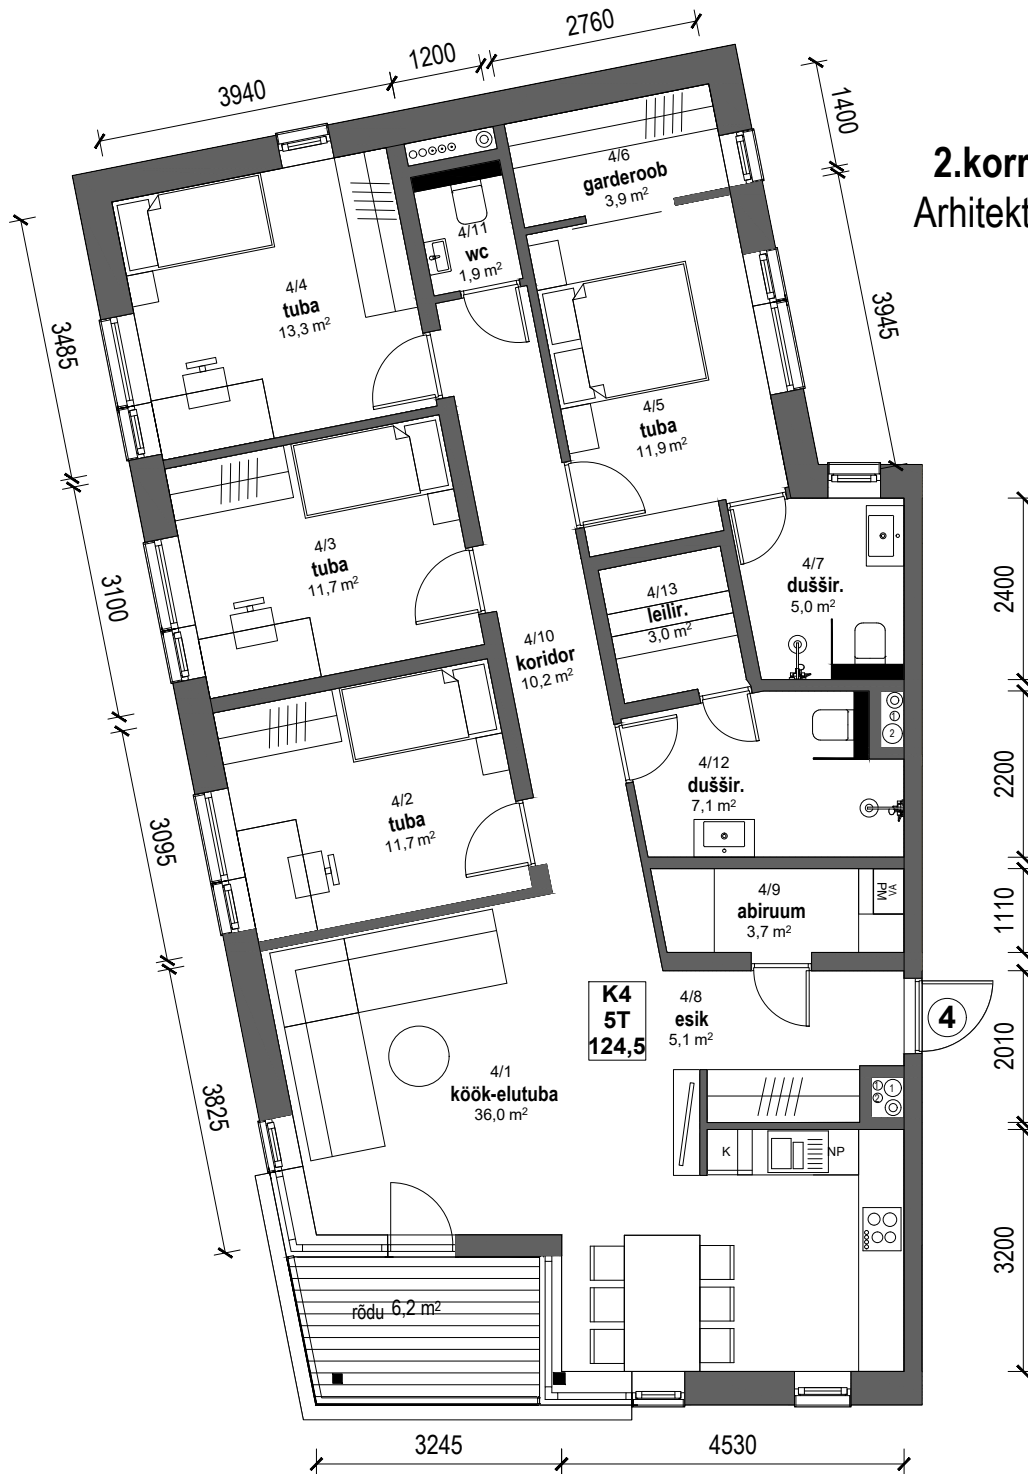

Tähe tn 10  
**2.korrus Korter 4**  
 Arhitektuurne plaan  
 M 1:100 A4

2.korruse plaan M 1:400

Mõõdud on ligikaudsed ja müüja jätab endale õiguse, ehituslikust eripärast tulenevalt, mõõte muuta.  
 Palume mõõdud vajadusel alati üle täpsustada. Hilisemaid pretensioone kahjuks ei arvestata. Meeldivat tutvumist plaanidega.