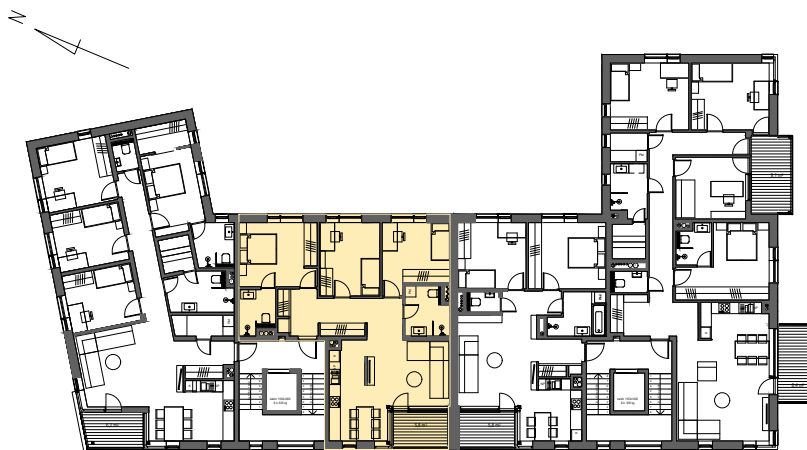

Tähe tn 10
2.korrus Korter 5
 Arhitektuurne plaan
 M 1:100 A4

2.korruse plaan M 1:400

Mõõdud on ligikaudsed ja müüja jätab endale õiguse, ehituslikust eripärast tulenevalt, mõõte muuta.
 Palume mõõdud vajadusel alati üle täpsustada. Hilisemaid pretensioone kahjuks ei arvestata. Meeldivat tutvumist plaanidega.