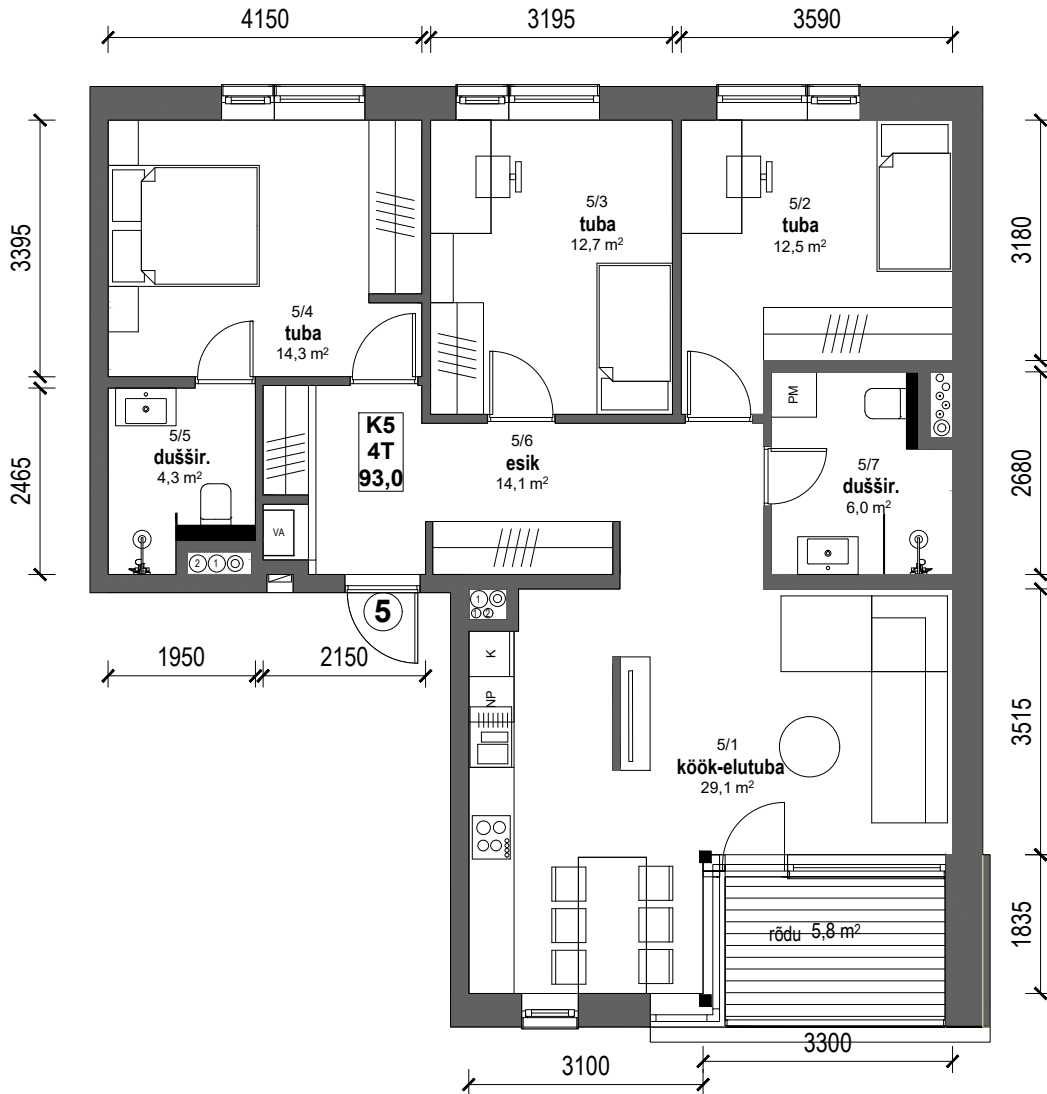

Tähe tn 10
2.korrus Korter 5
 Arhitektuurne plaan
 M 1:100 A4

2.korruse plaan M 1:400

Mõõdud on ligikaudsed ja müüja jätab endale õiguse, ehituslikust eripärast tulenevalt, mõõte muuta.
 Palume mõõdud vajadusel alati üle täpsustada. Hilisemaid pretensioone kahjuks ei arvestata. Meeldivat tutvumist plaanidega.