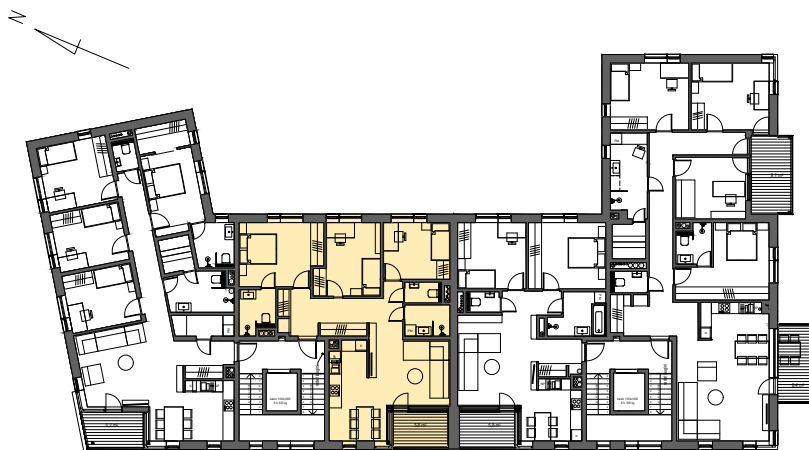

Tähe tn 10
3.korrus Korter 7
 Arhitektuurne plaan
 M 1:100 A4

3.korruse plaan M 1:400

Mõõdud on ligikaudsed ja müüja jätab endale õiguse, ehituslikust eripärast tulenevalt, mõõte muuta.
 Palume mõõdud vajadusel alati üle täpsustada. Hilisemaid pretensioone kahjuks ei arvestata. Meeldivat tutvumist plaanidega.