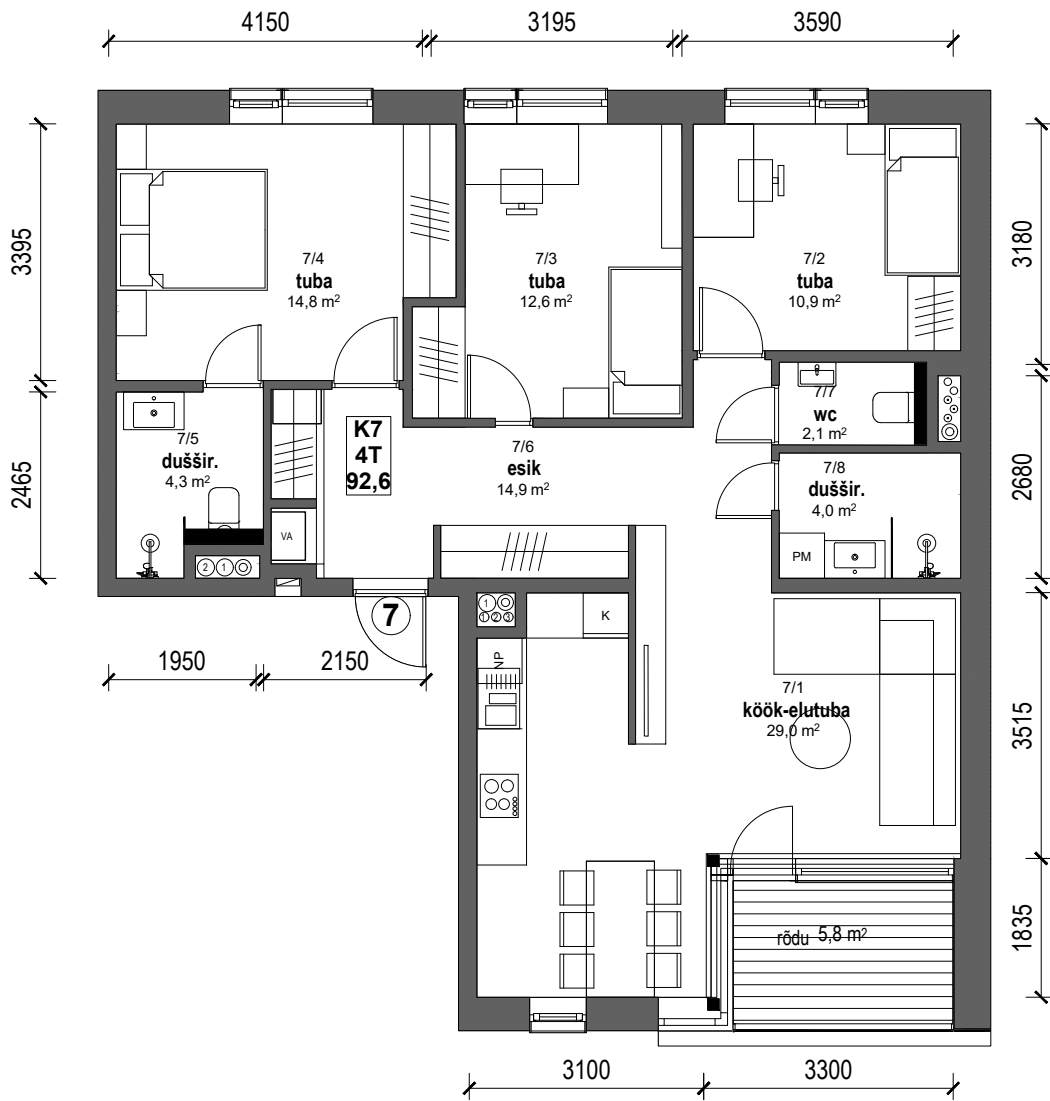

Tähe tn 10
3.korrus Korter 7
 Arhitektuurne plaan
 M 1:100 A4

3.korruse plaan M 1:400

Mõõdud on ligikaudsed ja müüja jätab endale õiguse, ehituslikust eripärast tulenevalt, mõõte muuta.
 Palume mõõdud vajadusel alati üle täpsustada. Hilisemaid pretensioone kahjuks ei arvestata. Meeldivat tutvumist plaanidega.