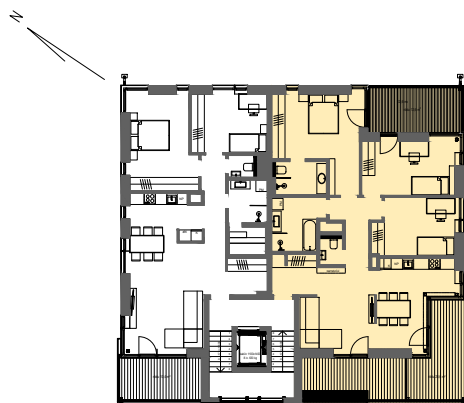

Õõ tn 2
3.korrus Korter 6
 Arhitektuurne plaan
 M 1:100 A4

3.korruse plaan M 1:400

Mõõdud on ligikaudsed ja müüja jätab endale õiguse, ehituslikust eripärast tulenevalt, mõõte muuta.
 Palume mõõdud vajadusel alati üle täpsustada. Hilisemaid pretensioone kahjuks ei arvestata. Meeldivat tutvumist plaanidega.