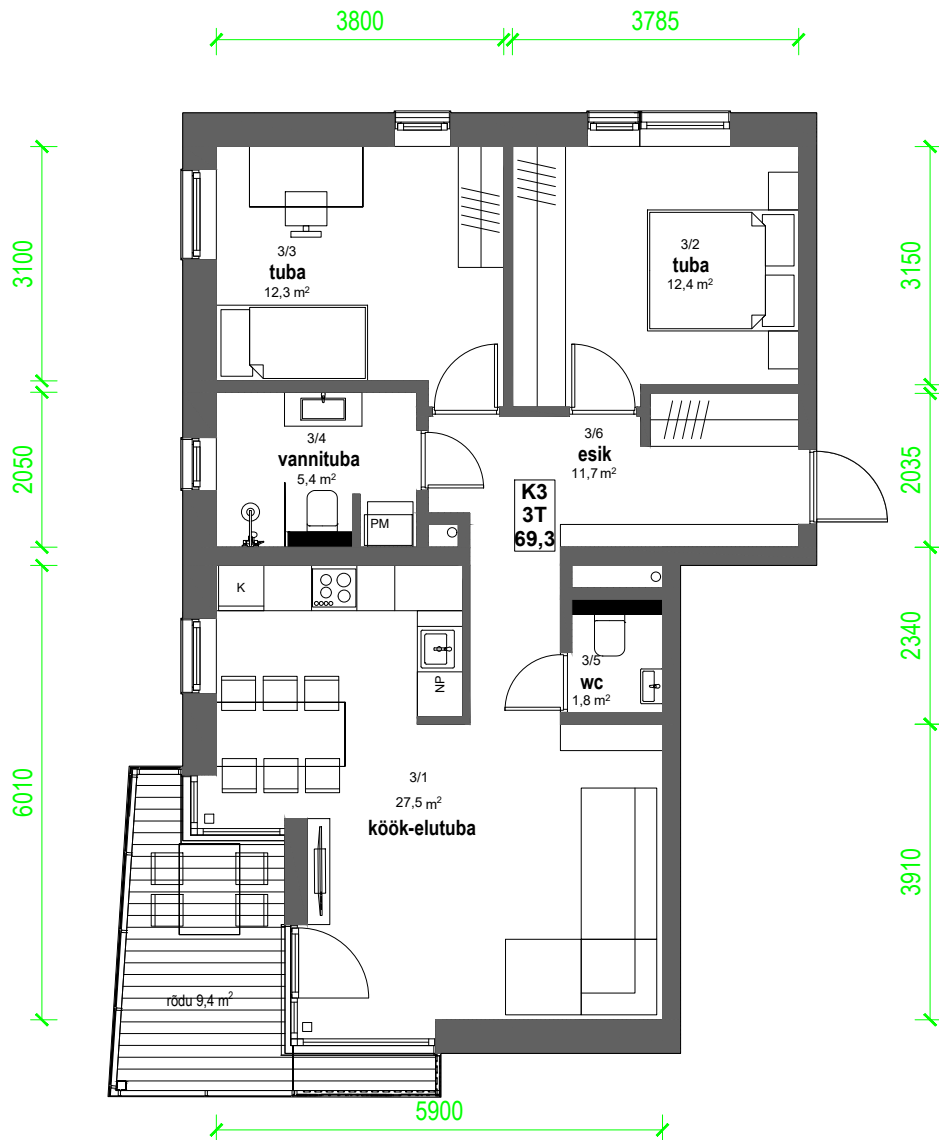

Päeva tn 3
1.korrus Korter 3
Arhitektuurne plaan
M 1:100 A4

1.korruse plaan M 1:400

Mõõdud on ligikaudsed ja müüja jätab endale õiguse, ehituslikust eripärast tulenevalt, mõõte muuta.
Palume mõõdud vajadusel alati üle täpsustada. Hilisemaid pretensioone kahjuks ei arvestata. Meeldivat tutvumist plaanidega.