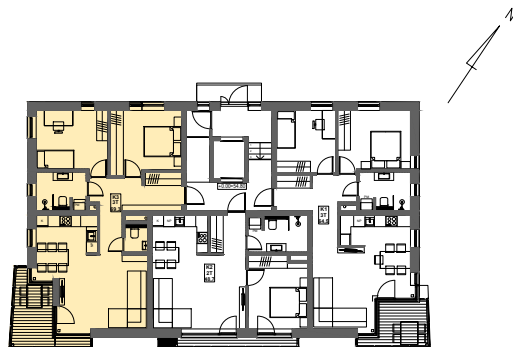

Päeva tn 3
1.korrus Korter 3
Arhitektuurne plaan
M 1:100 A4

1.korruse plaan M 1:400

Mõõdud on ligikaudsed ja müüja jätab endale õiguse, ehituslikust eripärast tulenevalt, mõõte muuta.
Palume mõõdud vajadusel alati üle täpsustada. Hilisemaid pretensioone kahjuks ei arvestata. Meeldivat tutvumist plaanidega.